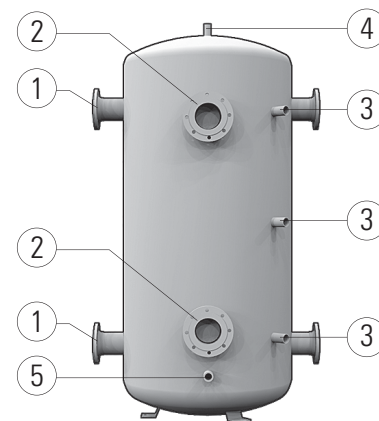

AMA-text

PLD.21 Tryckkärl för värmebärare eller köldbärare

Akkumulatortank AT 8535... med volym... liter i stål för ackumulering av värmevatten eller blandning med upp till 50 % glykol. Med 4 stycken DN ... anslutningar. Två stycken manluckor i DN 180. Tre stycken G 1/2" anslutningar för termometer/givare. Avluftning G1 1/2". Avtappning G1".

AT 8535

Kvalitetssäkring

Uppfyller AFS 2016:1 §8 och skall därmed inte CE-märkas.

Anslutningar

	Volym (liter)	500-800	1000-1500
1	In/Ut (4 st)	DN 80	DN 125
2	Manluckor (2 st)	DN 180	DN 180
3	Anslutningar för termometer (3 st)	G 1/2	G 1/2
4	Avluftning	G 1 1/2	G 1 1/2
5	Avtappning	G 1	G 1

Mått och vikt

AT-nr	Längd, mm	Diameter, mm	Vikt, kg	PN
8535-500	1991	797	100	10
8535-800	1892	990	122	10
8535-1000	2137	990	148	10
8535-1500	2100	1200	211	6

AT 8535

Funktion och konstruktion

Tanken består av ett varmvattenmagasin av stål, S235JRG2 (RSt 37-2), flexibel PU isolering som är en avtagbar kappa med laminerad folieyta och blixtlås. Tankar med volym upp till 1000 liter är isolerade med 100mm flexibel PU skum (1500 liter, 120 mm) och levereras i kartong på träpall.