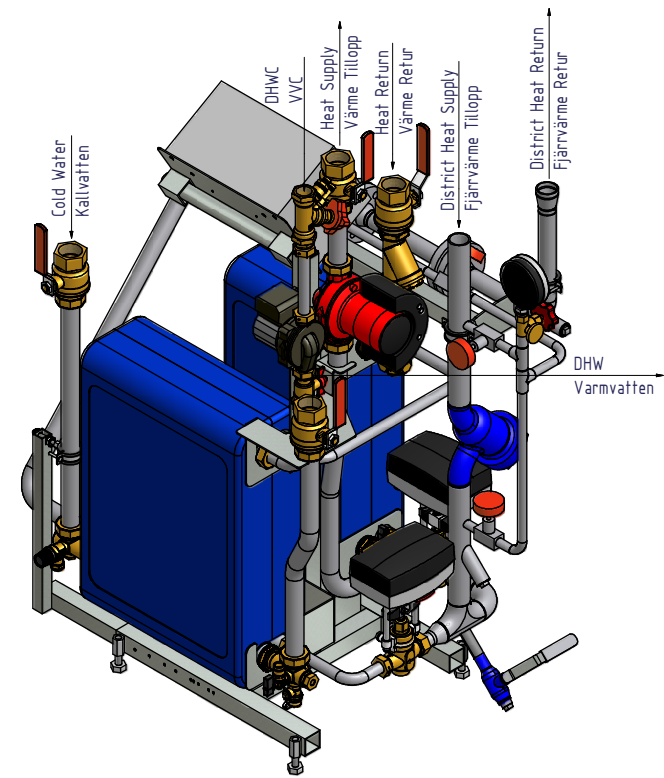

Length Table	
Type	A
80	222.6
100/160	241.4
200	269.6

Objekt	Projektnummer	Material	Titel
Drift	SEROMILE	Skala	R&D HFS
Beaktat ytt/Inre ytta/Inre ytt	✓	Produkt	Midi Compact
Kanten/Inre/Inre ytt		Grupp	
Tol. där ej annat anges	1:5	Revidering	
Yttre/Inre ytt/Inre ytt		Titel	
Basstorl. / Basic size		Grupp	
Tol.		Revidering	
100		Titel	
150		Grupp	
200		Revidering	
250		Titel	
300		Grupp	
350		Revidering	
400		Titel	
450		Grupp	
500		Revidering	