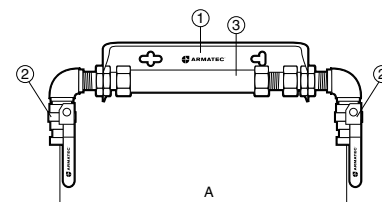

Vesimittarin asennuskonsolit

Asennussarjat

AT 7359

Nimelliskoot G 3/4-G 1	PN 16	Lämpötila-alue Max 90° C	Materiaali

Osaluettelo

Asennussarja koostuu seuraavista osista:

1	Konsoli q_n 2,5 190-220 mm:lle, haponkestävä teräs
2	Palloventtiili, sinkkikadon kestävä messinkiä (AVZ)
3	Sovituspala, GW-muovi
4	Tasotiivisteet, NBR-kumi

Mitat ja painot

AT-numero	A	Paino
AT 7359-1	415	2,0
AT 7359-2	415	2,0
AT 7359-3	455	2,1
AT 7359-4	495	2,2
AT 7359-5	495	2,2
AT 7359-6	495	2,2
AT 7359-7	495	2,2

Muut mitat, kts. konsoli AT 7358-220

Toiminta ja rakenne

Asennussarjaan kuuluva haponkestävä konsoli q_n 2,5 sopii kaikkiin vaakasuoraan asennettaviin q_n 2,5 vesimittareihin.

Yksinkertainen ja nopea vesimittarin asennus/vaihto.

Asennussarjat koostuvat erilaisista osista ja venttiilyhdistelmistä, jotka kattavat kaikki tunnetut asennusmahdollisuudet.

Alla erittely erilaisista yhdistelmistä.