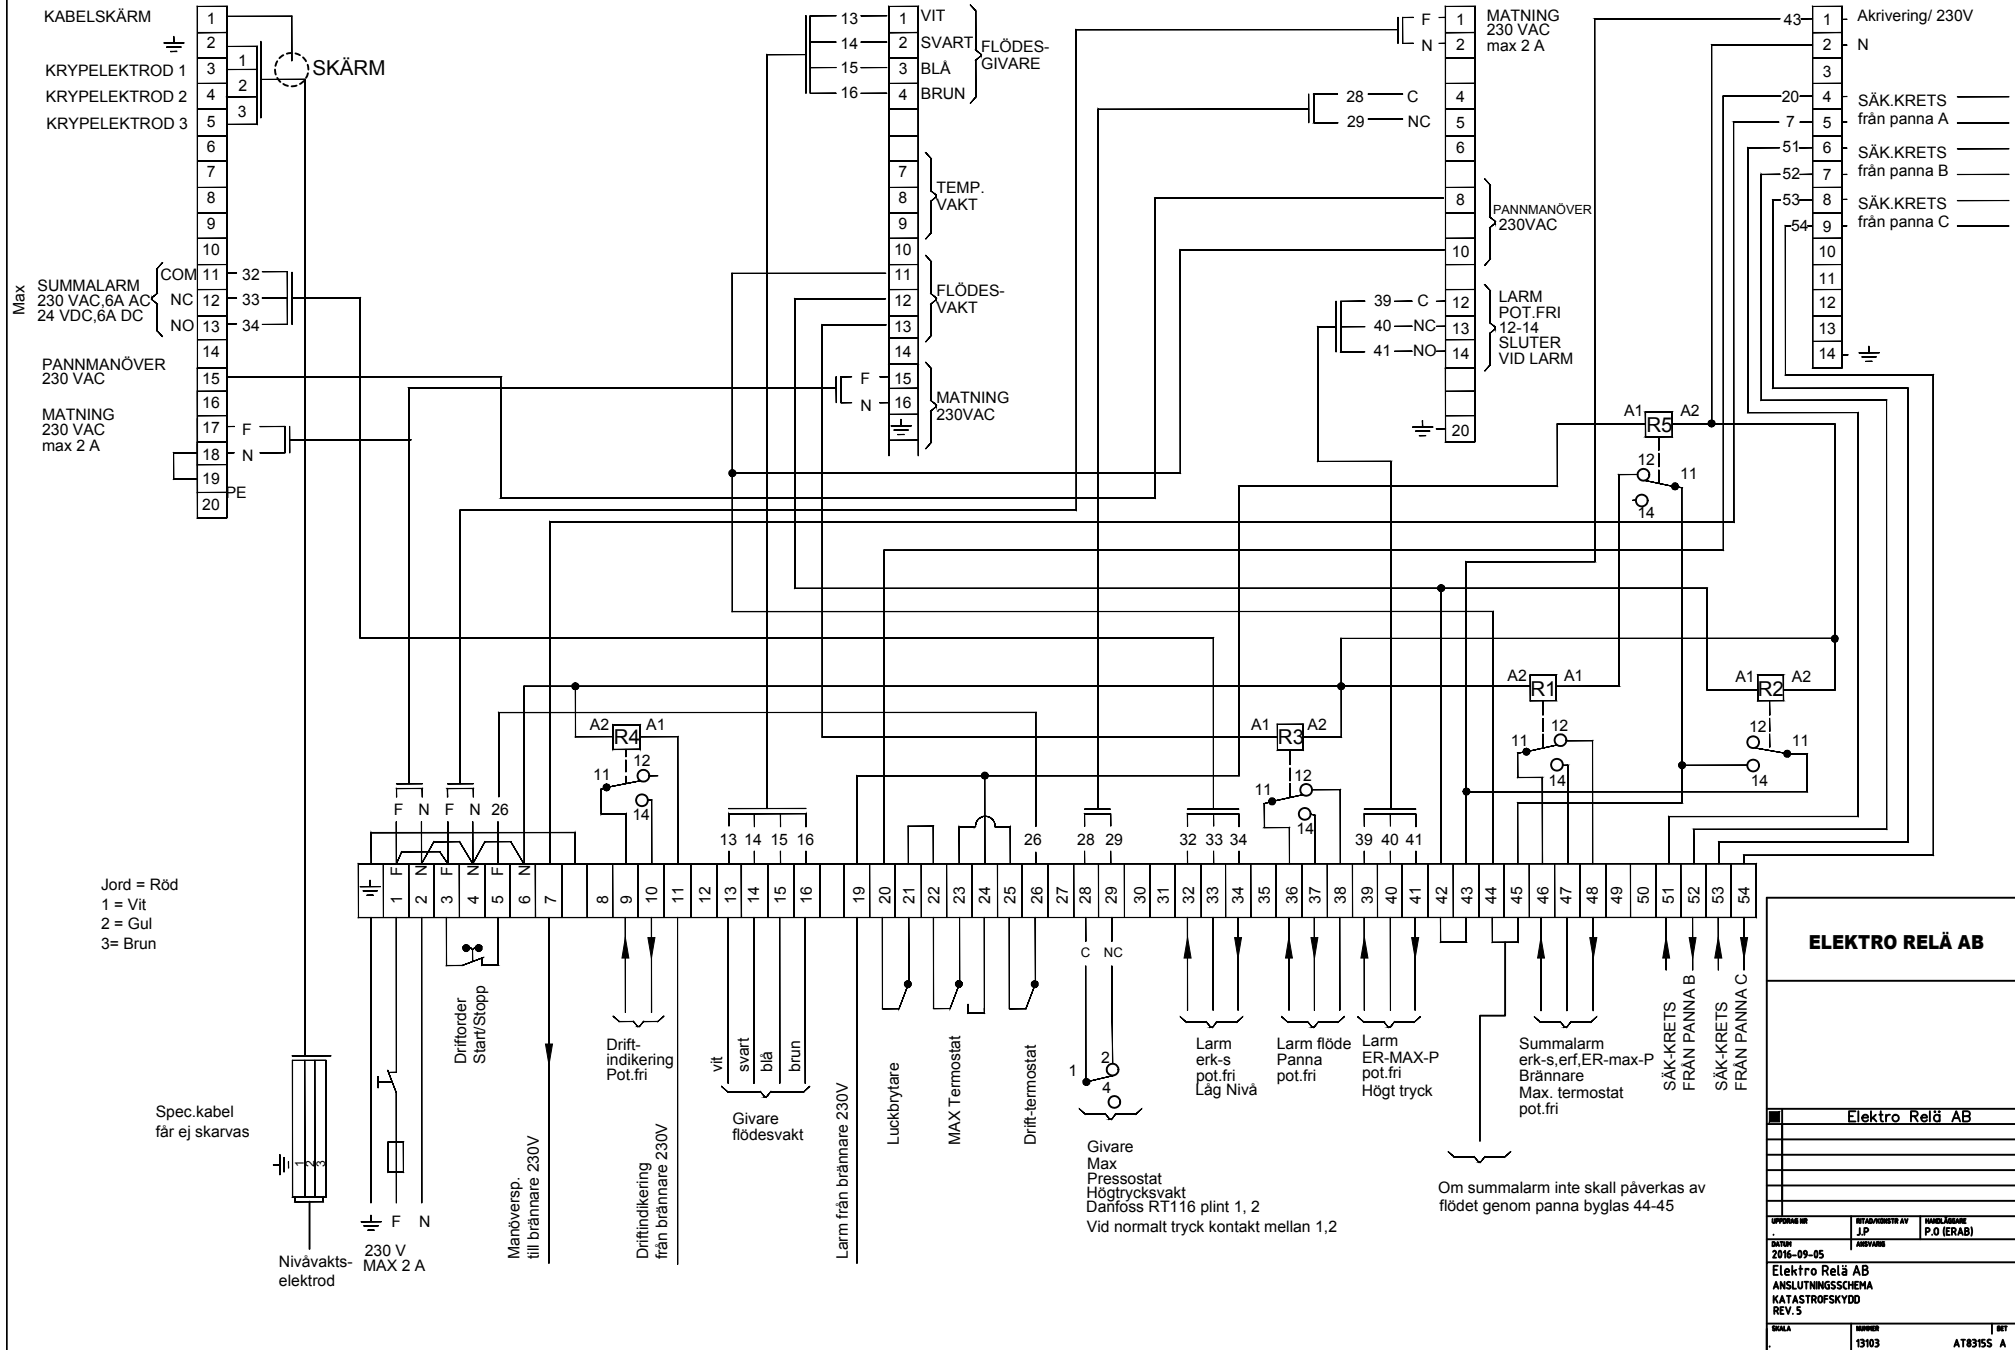

ERK-S NIVÅVAKT

ERF FLÖDESVAKT

ER-MAX-P TRYCK

ER-R2 MELLANRELÄ

ELEKTRO RELÄ AB

Elektro Relä AB

UPPGIFTER:	BESKRIVNING AV:	RÅDGIVNING:
DATUM:	J.P.	P.O. (ERAB)
2016-09-05		

Elektro Relä AB
ANSLUTNINGSSCHEMA
KATASTROFSKYDD
REV.5

SERIE NR:	REVISJON:	RIT:
13103		AT83155 A