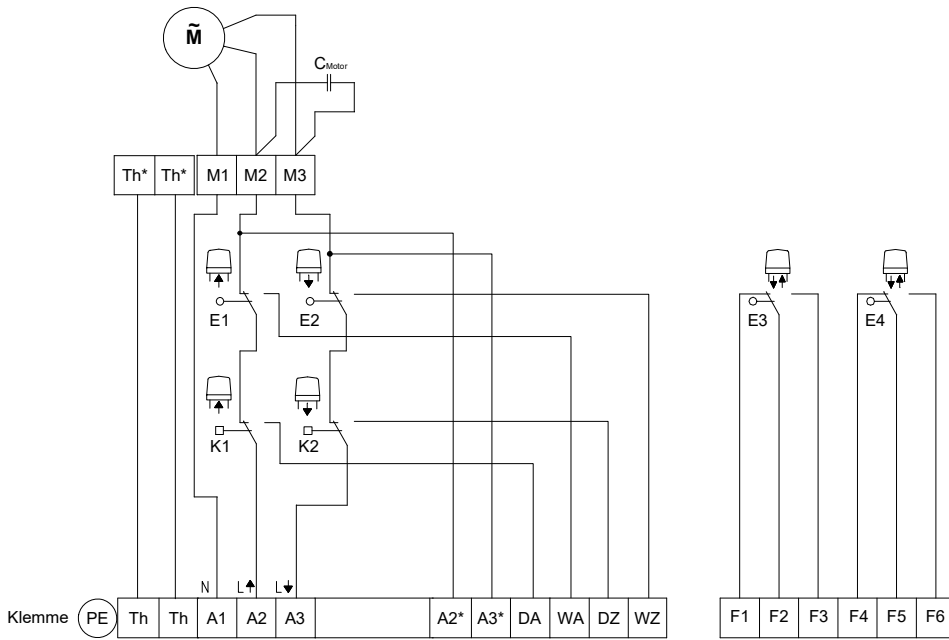

Elektrischer Anschlussplan / Wiring diagram / Schéma de câblage

Optionen / options:

- | | | |
|-----------|--|---|
| K1 | Kraftschalter
force switch
contacteur de force | Richtung AUF
open direction
direction ouvert |
| K2 | Kraftschalter
force switch
contacteur de force | Richtung ZU
close direction
direction fermée |
| E1 | Wegschalter
limit switch
contacteur de course | Endlage AUF
open position
position ouvert |
| E2 | Wegschalter
limit switch
contacteur de course | Meldung von Zwischenstellungen
intermediate position
position fermée |
| E3 | Wegschalter
limit switch
contacteur de course | Meldung von Zwischenstellungen
intermediate position
position intermédiaire |
| E4 | Wegschalter
limit switch
contacteur de course | Meldung von Zwischenstellungen
intermediate position
position intermédiaire |

- | | |
|----------------|---|
| POT | Potentiometer
potentiometer
potentiomètre |
| HZ | Heizung
heater
chauffage |
| REpos | Stellungsregler
Positioner
Positionneur |
| REtrans | Stellungsmelder
Positioner
Positionneur |

Achtung

Verbindlich ist der beigefügte Anschlussplan

Note

Please refer to the provided wiring diagram.

Attention:

Ce référer au schéma de câblage livré avec.