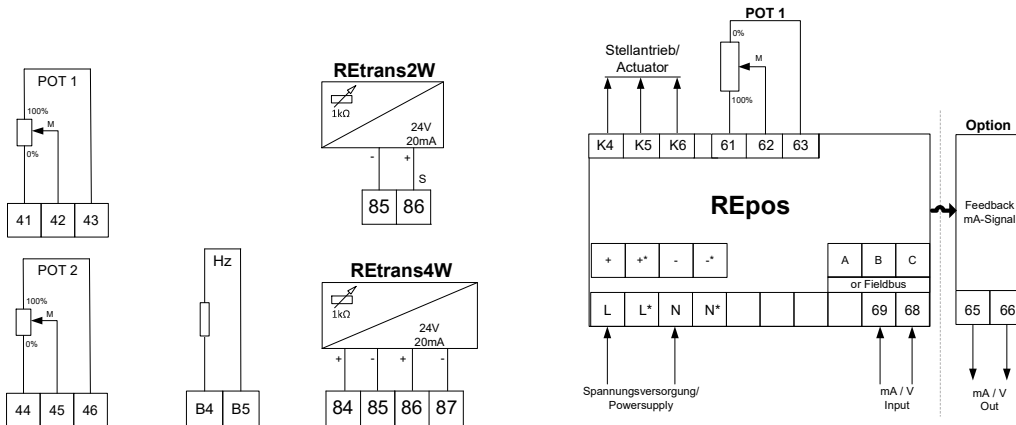

Elektrischer Anschlussplan / Wiring diagram / Schéma de câblage

Optionen / options:

- | | | |
|-----------|--|---|
| K1 | Kraftschalter
force switch
contacteur de force | Richtung AUF
open direction
direction ouvert |
| K2 | Kraftschalter
force switch
contacteur de force | Richtung ZU
close direction
direction fermée |
| E1 | Wegschalter
limit switch
contacteur de course | Endlage AUF
open position
position ouvert |
| E2 | Wegschalter
limit switch
contacteur de course | Meldung von Zwischenstellungen
intermediate position
position fermée |
| E3 | Wegschalter
limit switch
contacteur de course | Meldung von Zwischenstellungen
intermediate position
position intermédiaire |
| E4 | Wegschalter
limit switch
contacteur de course | Meldung von Zwischenstellungen
intermediate position
position intermédiaire |

Achtung

Verbindlich ist der beigefügte Anschlussplan

Note

Please refer to the provided wiring diagram.

Attention:

Ce référer au schéma de câblage livré avec.